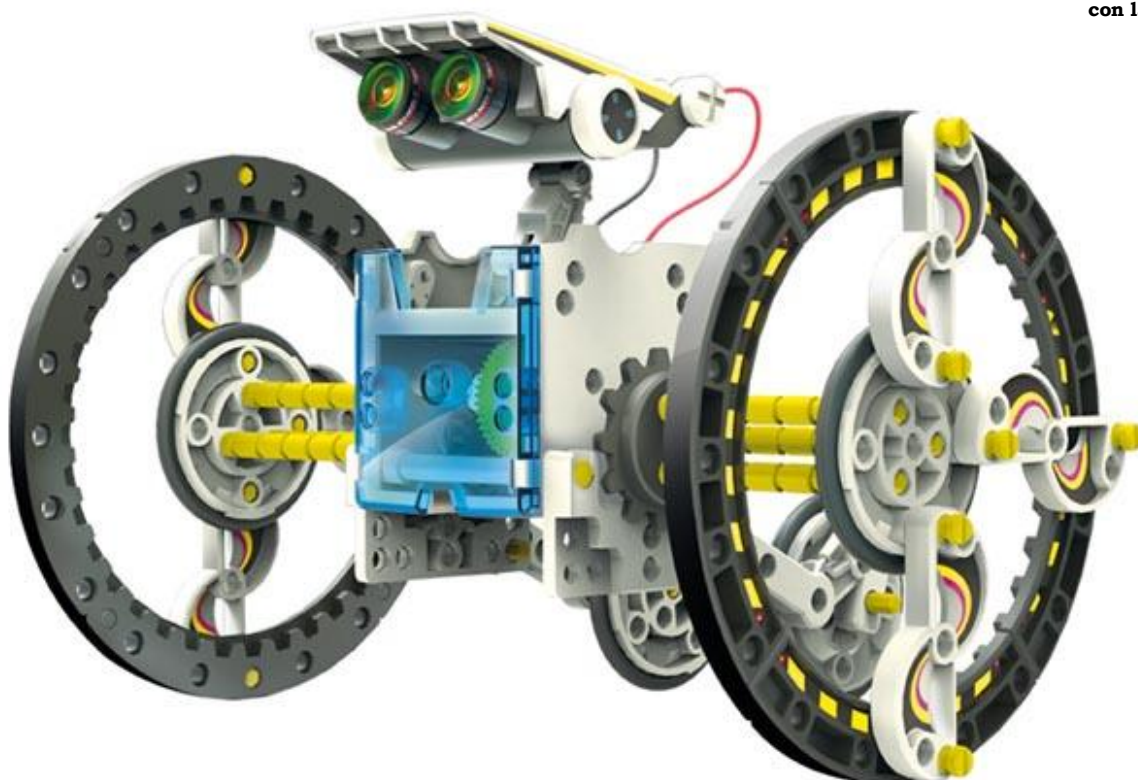

KIT ROBOT SOLAR 14 EN 1

Una serie de Kits Robot para el futuro ingeniero. ¡Monte los kits y descubra una manera agradable para familiarizarse con la electrónica, la mecánica y la hidráulica!

- funciona con energía solar (sin pilas)
- grados de dificultad:
 - nivel 1:
 - Turtle-bot
 - Beetle-bot
 - Quadru-bot
 - Boat-bot
 - Walker-bot
 - Dog-bot
 - Wheel-bot
 - nivel 2:
 - Roly Poly-bot
 - Auto-bot
 - Sligher-bot
 - Surf-bot
 - Boxer-bot
 - Crab-bot
 - Row-bot
- incluye:
 - motor: 14 000 rpm - 1.2 VDC
 - placa solar
 - piezas de plástico
 - detallado manual del usuario
- edad recomendada: 14 +