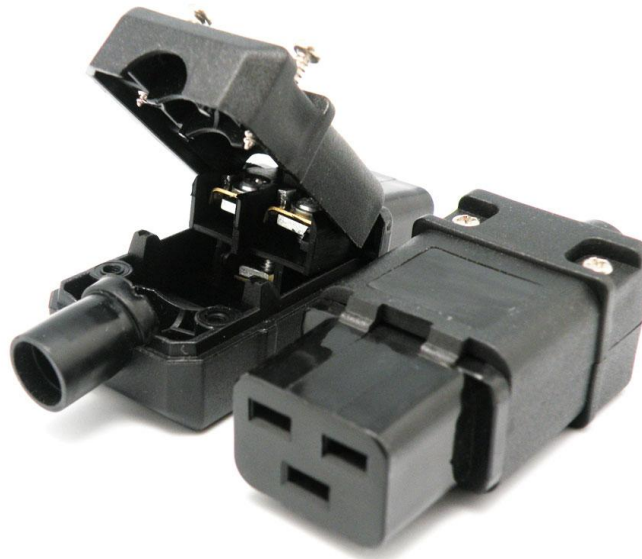

IEC 19-20

MACHO SHUCO IEC 19 HEMBRA

PC-186-C19 – 1.8 METROS

HEMBRA MACHO IEC 19 – IEC 20 250V 16 A 3 X 0.75 mm²

EG6001 – 1.8 METROS

HEMBRA IEC 19

16 A 250 V

EG4110