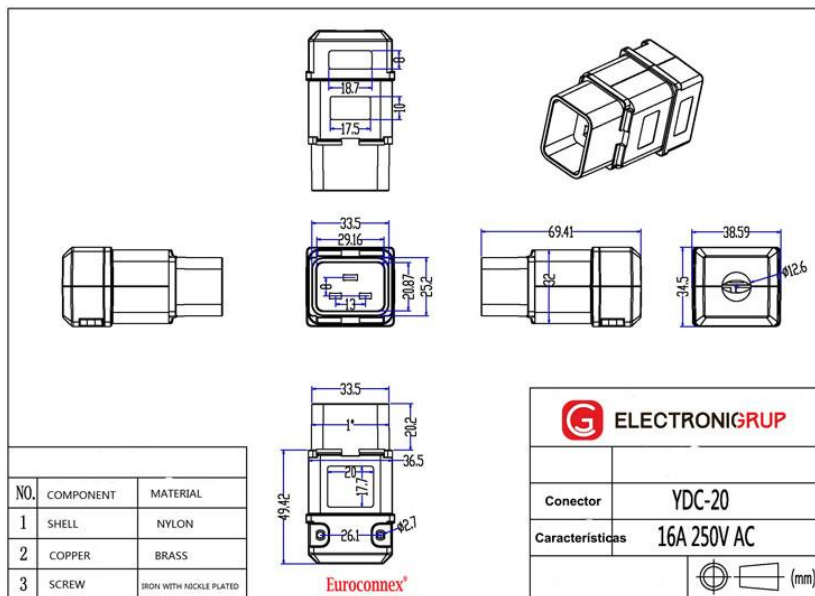

José Del Hierro 44 28027 Madrid Tel: 913671690 Fax: 913775401
e-Mail: palcoelectronic@hotmail.com