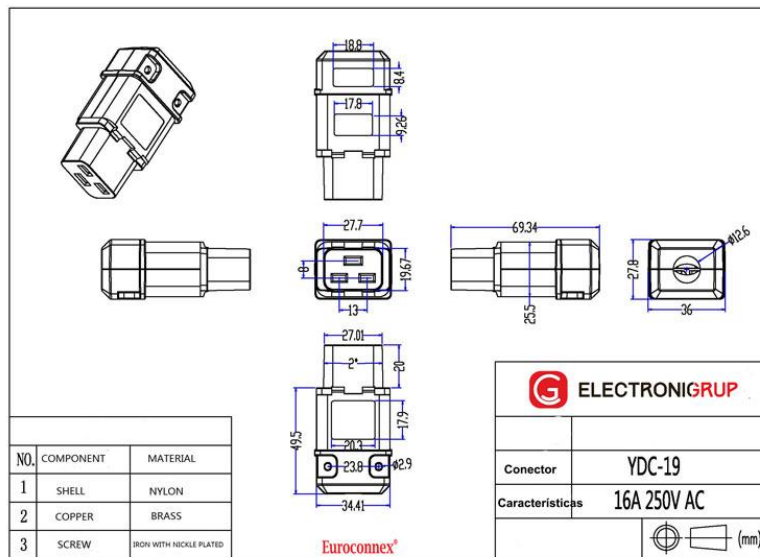

IEC 19-20

MACHO SHUCO IEC 19 HEMBRA

PC-186-C19 – 1.8 METROS

HEMBRA MACHO IEC 19 – IEC 20 250V 16 A 3 X 0.75 mm²

EG6001 – 1.8 METROS

HEMBRA IEC 19

16 A 250 V

EG4110

HEMBRA IEC 20
16 A 250V
EG4111

José Del Hierro 44 28027 Madrid Tel: 913671690 Fax: 913775401
e-Mail: palcoelectronic@hotmail.com