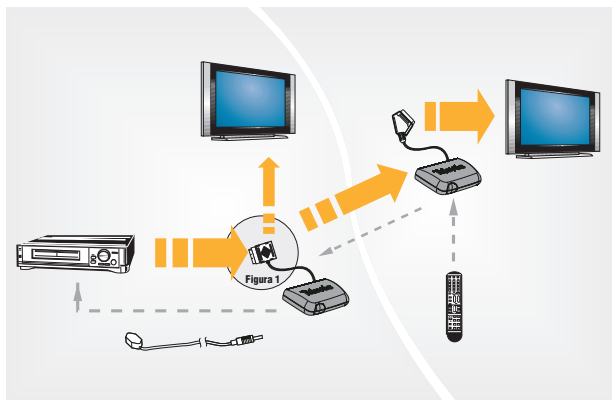

Transmisores de AV e infrarrojos

GAMA DE PRODUCTOS
REF. DENOMINACIÓN

7307	Digidom AV	(Emisor+Receptor)
7604	Digidom AV	(Receptor)
7237	Digidom IR Mod.	Disco (Emisor+Receptor)
7219	Digidom IR disco	(Emisor)

7307