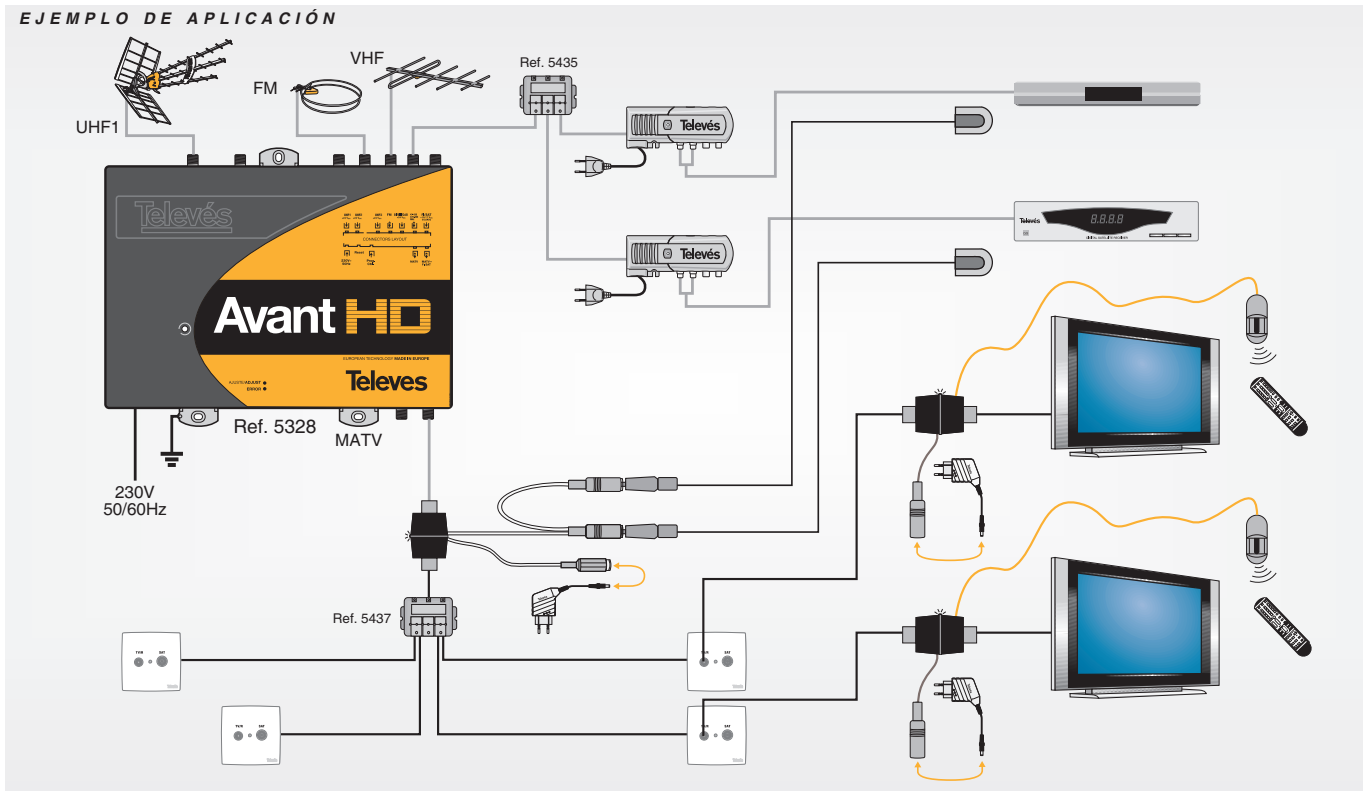

GAMA DE PRODUCTOS
REF. DENOMINACIÓN

7605	Extensores IR por cable coaxial (Emisor+Receptor)
7606	Extensores IR por cable coaxial (Receptor)

- Prolongador de mando a distancia por infrarrojos a través del cable coaxial.
- Libre de interferencias.

Modulador Doméstico

nuevo

GAMA DE PRODUCTOS

REF. DENOMINACIÓN

5857 Modulador UHF/VHF

- Permite introducir una señal de audio y vídeo modulada en la instalación interior de la vivienda.
- Una única referencia para VHF y UHF.
- Fijación directa del canal de salida mediante selectores rotativos.
- Generador de señal de test.
- Ajuste del nivel de Audio.
- Incorpora fuente de alimentación conmutada.
- Reducido tamaño.